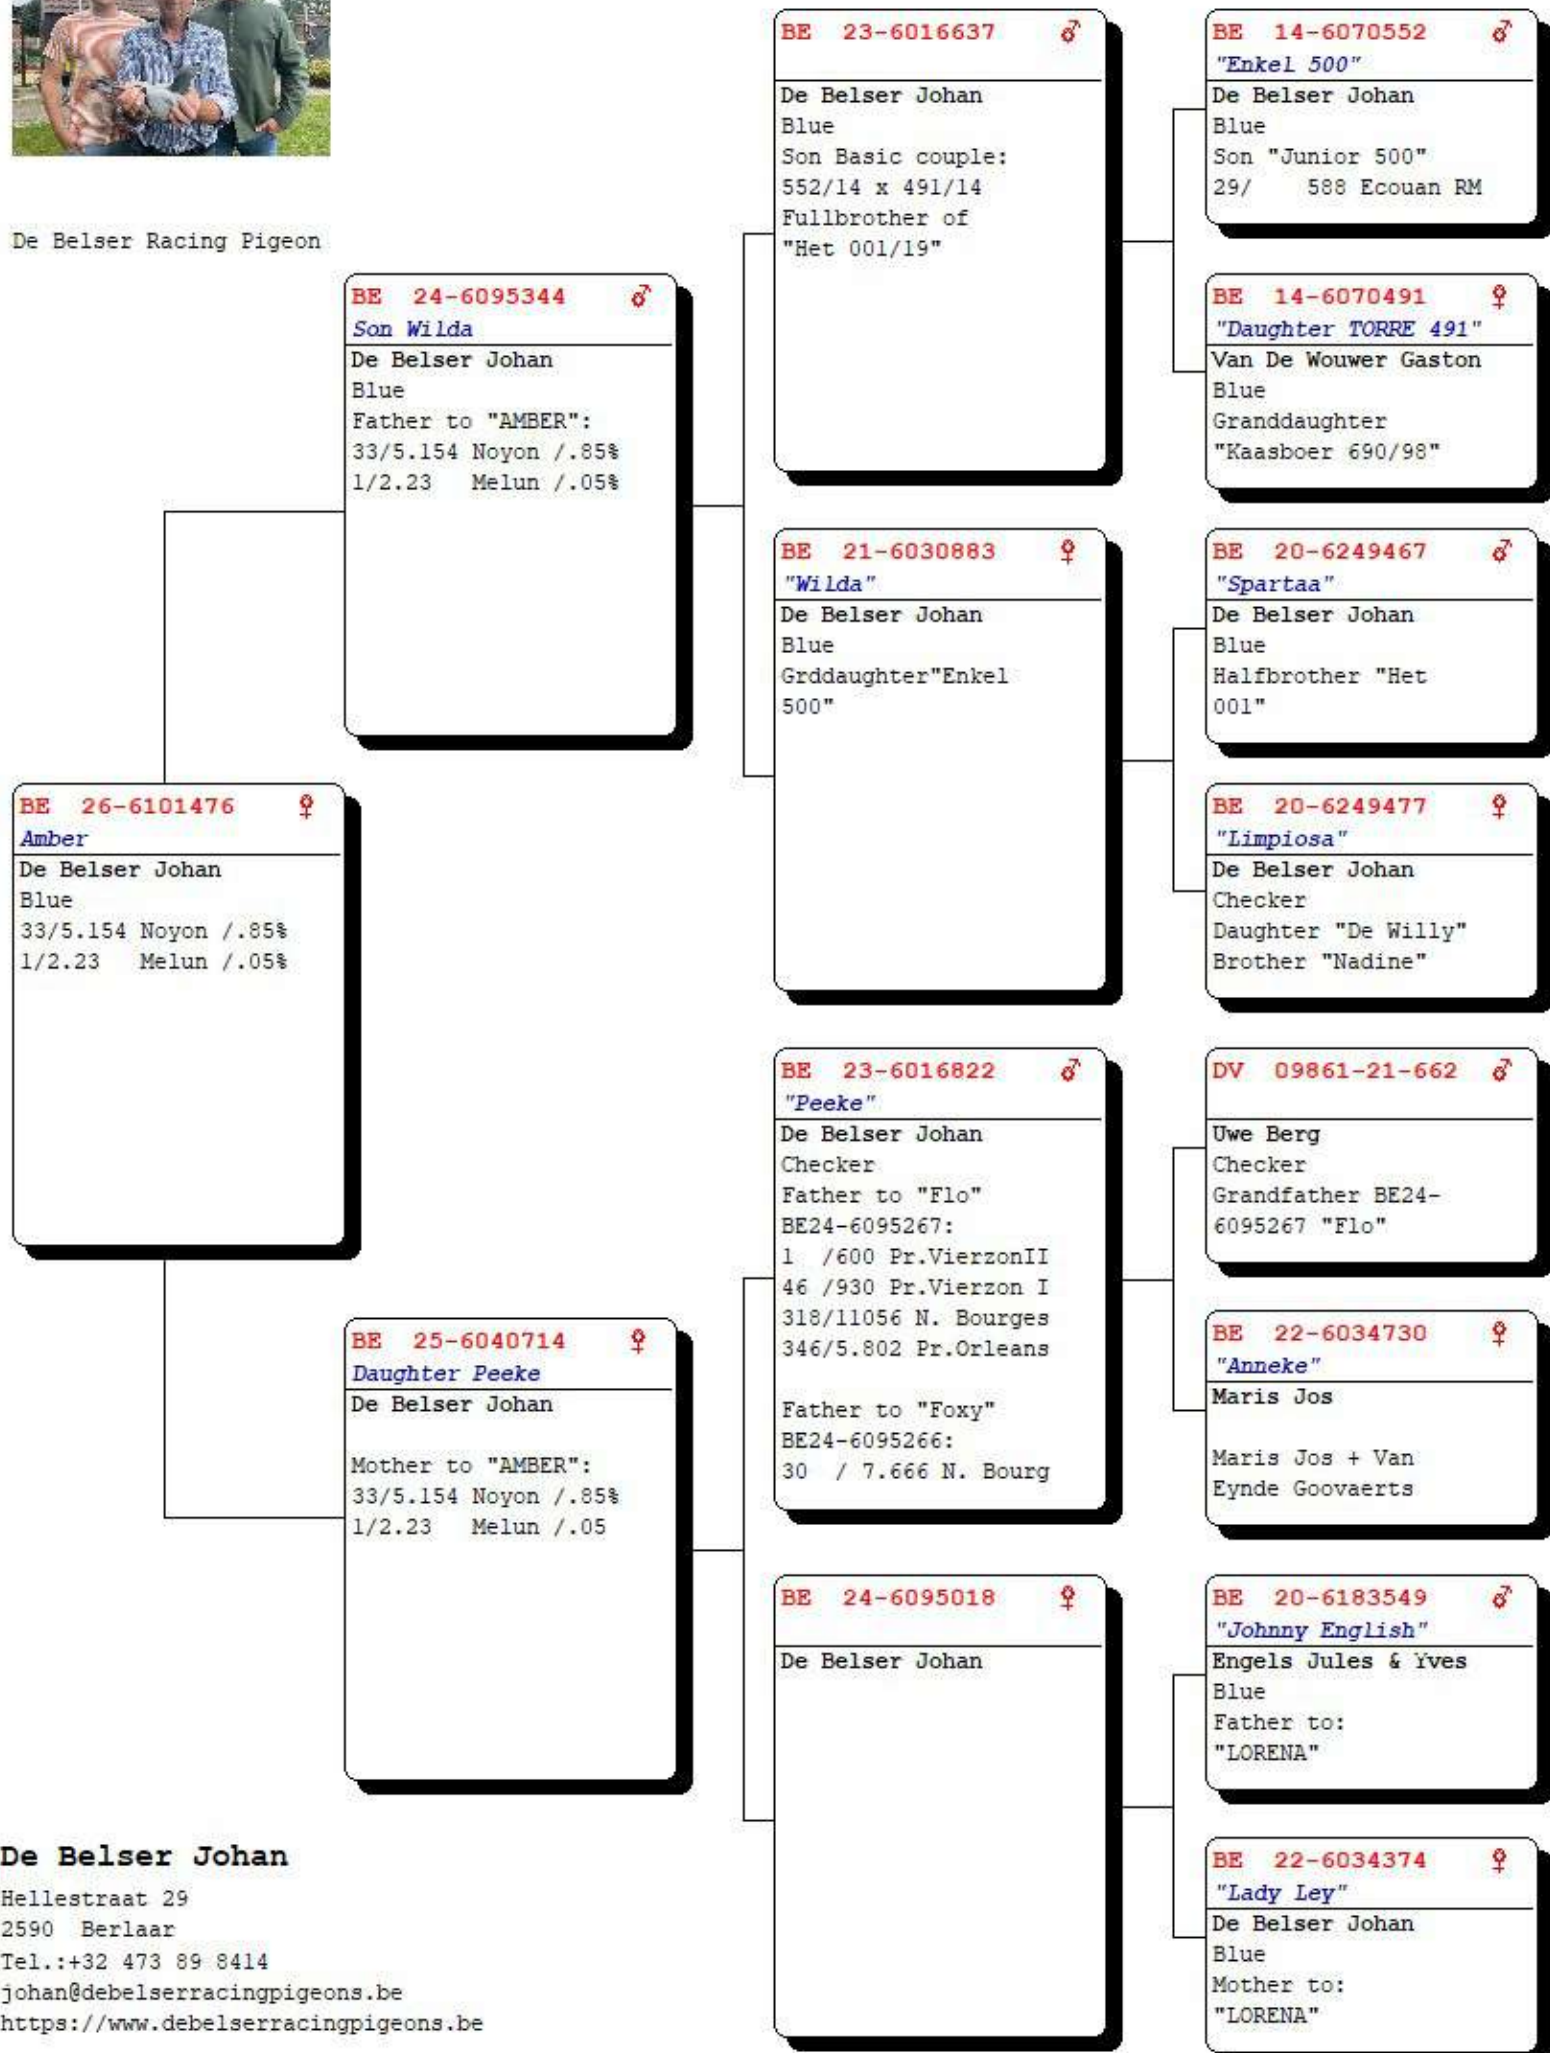

Stamkaart Reisduif:BE 26-6101476 V

De Belser Racing Pigeon

De Belser Johan

Hellestraat 29
 2590 Berlaar
 Tel.:+32 473 89 8414
 johan@debelserracingpigeons.be
 https://www.debelserracingpigeons.be